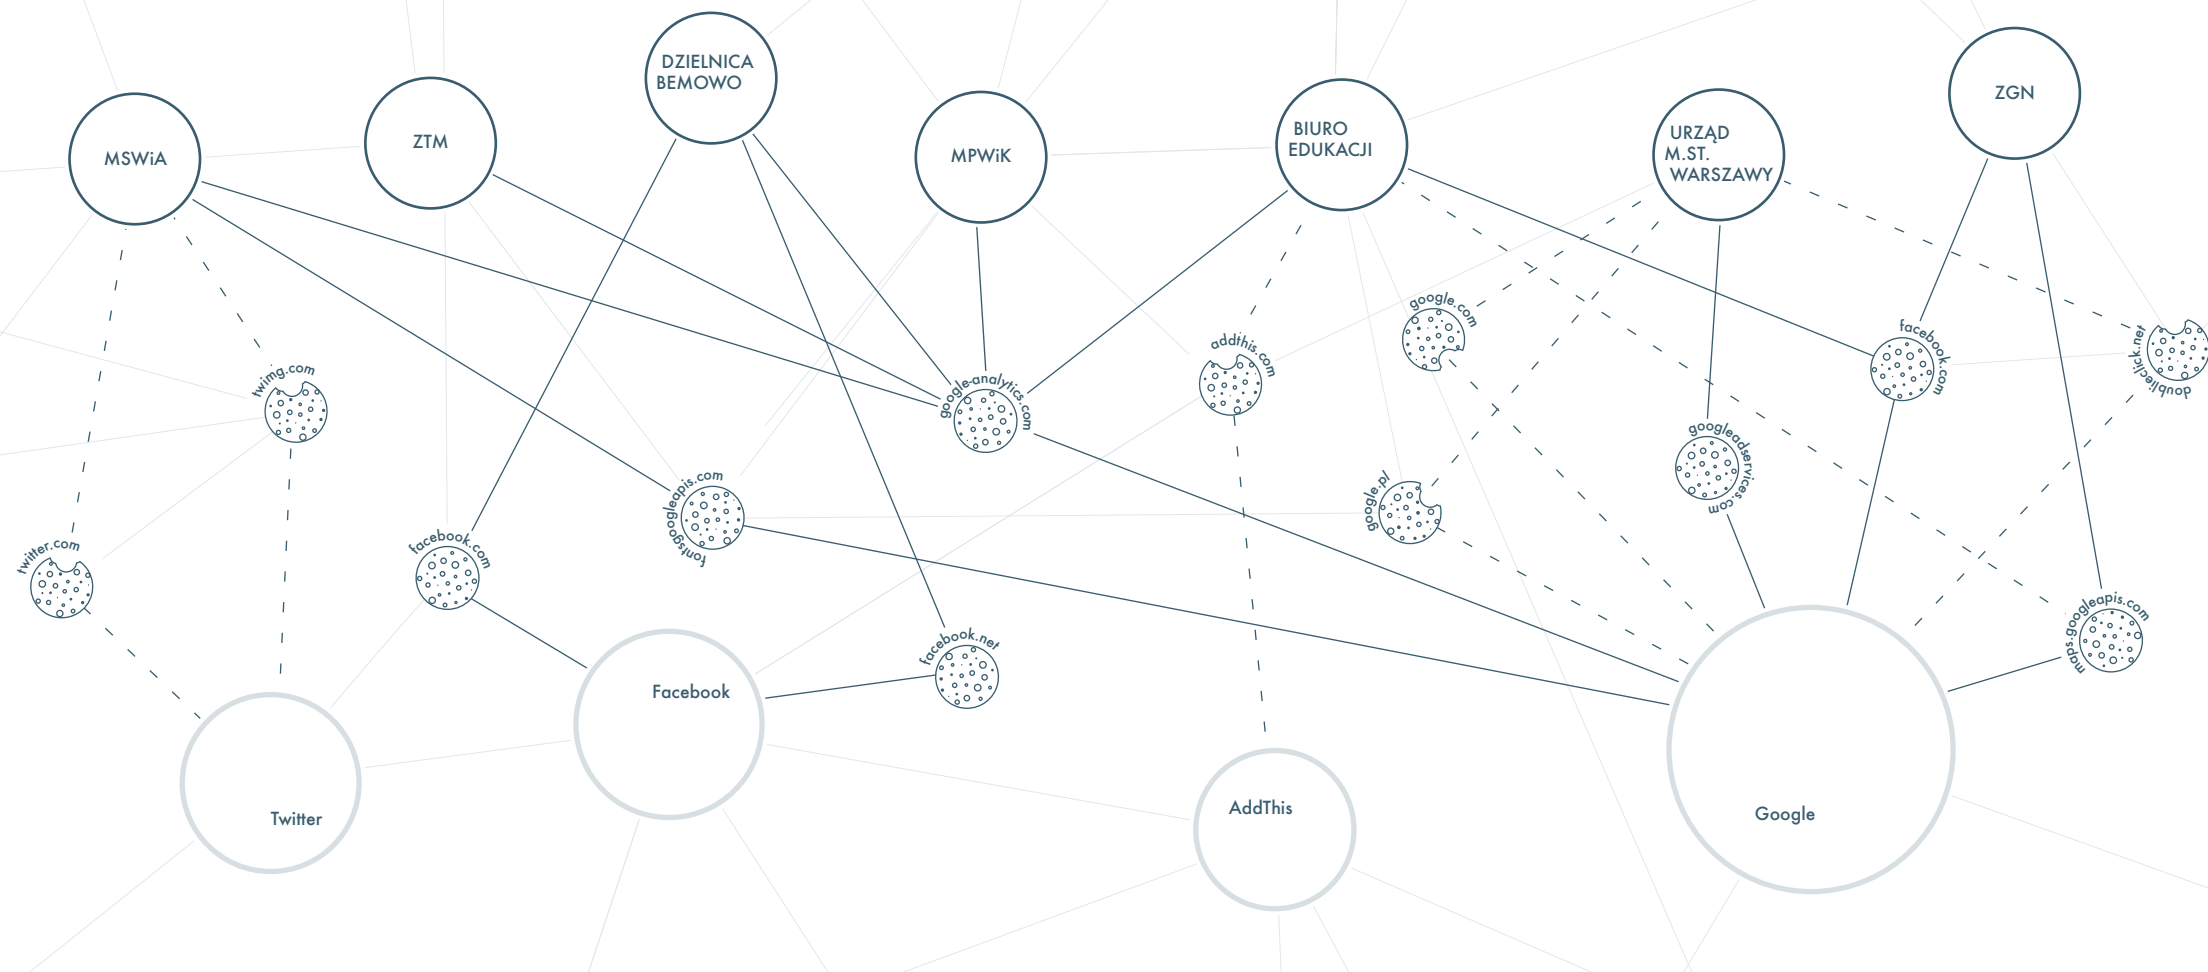

ELEMENTY ŚLEDZĄCE I THIRD PARTY COOKIES NA STRONACH WYBRANYCH INSTYTUCJI CENTRALNYCH I STOŁECZNYCH

○○○ – wybrane serwisy instytucji publicznych:

- Ministerstwo Spraw Wewnętrznych i Administracji – mswia.gov.pl •• Zarząd Transportu Miejskiego w Warszawie – ztm.waw.pl ••
- warszawska dzielnica Bemowo – bemowo.waw.pl •• Miejskie Przedsiębiorstwo Wodociągów i Kanalizacji w Warszawie – mpwik.pl ••
- Biuro Edukacji m.st. Warszawy – edukacja.warszawa.pl •• Urząd m.st. Warszawy – um.warszawa.pl ••
- Zakład Gospodarowania Nieruchomościami w warszawskiej dzielnicy Śródmieście – zgn.waw.pl ••

🍪🍪🍪 – third party cookies

🍪🍪🍪 – inne elementy śledzące

○○○ – wybrane firmy, które otrzymują informacje o użytkownikach serwisów instytucji publicznych